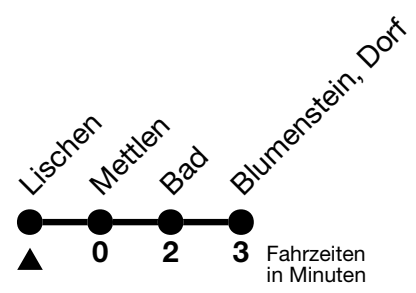

## Lischen → Blumenstein, Dorf

Gültig ab 15.12.2024

Alle Angaben ohne Gewähr

Uhr	Montag - Freitag	Samstag	Sonn- und Feiertag
08			32
09			
10			
11			
12			32
13			
14			32
15			
16			
17			
18	33		32
19			
20	34	34	34