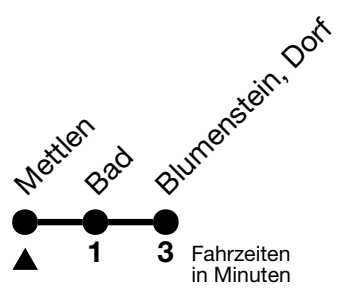

51

Mettlen → Blumenstein, Dorf

Gültig ab 15.12.2024

Alle Angaben ohne Gewähr

Uhr	Montag - Freitag	Samstag	Sonn- und Feiertag
08			33
09			
10			
11			
12			33
13			
14			33
15			
16			
17			
18	34		33
19			
20	35	35	35