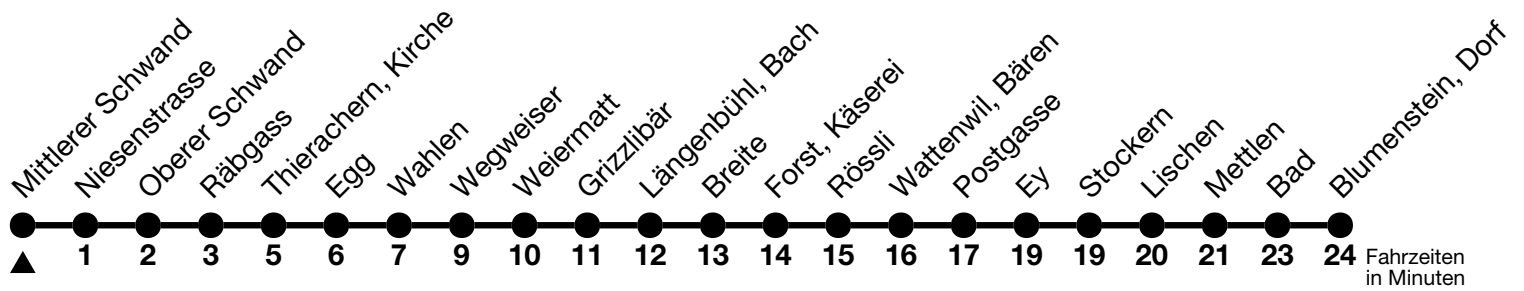

51

Mittlerer Schwand → Blumenstein, Dorf

Gültig ab 15.12.2024

Alle Angaben ohne Gewähr

Uhr	Montag - Freitag	Samstag	Sonn- und Feiertag
07		11 _a	11 _a
08		11 _a	11
09	11 _a	11 _a	
10	12	11 _a	
11	12	11 _a	11 _a
12	12	11 _a	11
13	12	11 _a	
14	12	11 _a	11
15	12	11 _a	
16	12	11 _a	11 _a
17	12 57 _a	11 _a	11 _a
18	12	11 _a	11
19	11 _a	11 _a	
20	17	17	17
21	16 _b	16 _b	16 _b
22	16 _b	16 _b	16 _b
23	16 _b	16 _b	16 _b
00	11 _c	11 _c	11 _c

a = Fährt bis Wattenwil, Postgasse

b = Linie 50 fährt in Blumenstein, Dorf als Linie 51 weiter via Wattenwil-Forst bis Thun, Bahnhof

c = Linie 50 fährt in Blumenstein, Dorf als Linie 51 weiter via Wattenwil-Forst bis Thierachern, Wegweiser, Halt nur zum Aussteigen

Allgemeine Feiertage sind 25. + 26.12.2024, 01. + 02.01., 18. + 21.04., 29.05., 09.06., 01.08.2025

VELOS: Der Veloselbstverlad ist beschränkt möglich

Ihr Fahrplan
in Echtzeit

STI Bus AG
Grabenstrasse 36
3600 Thun