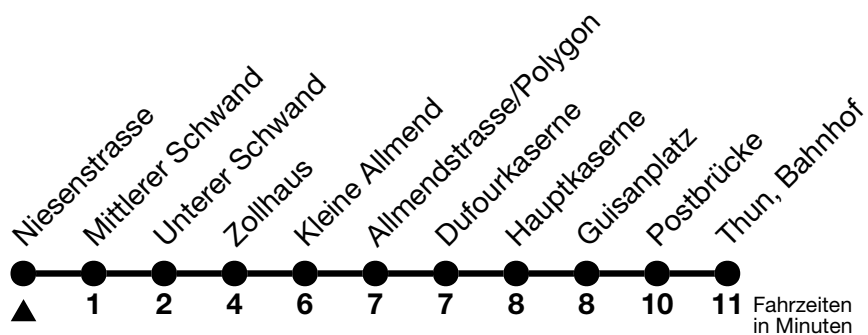

51

Niesenstrasse → Thun, Bahnhof

Gültig ab 15.12.2024

Alle Angaben ohne Gewähr

Uhr	Montag - Freitag	Samstag	Sonn- und Feiertag
06	45		
07	15 45	45	45
08	45	45	
09	45	45	
10	45	45	45
11	45	45	45
12	45	45	
13	45	45	45
14	45	45	
15	45	45	45
16	45	45	45
17	45	45	45
18	35	45	
19	45	45	45
20	46	46	46

Von Thun, Kleine Allmend bis Thun, Bahnhof, Halt nur zum Aussteigen

Allgemeine Feiertage sind 25. + 26.12.2024, 01. + 02.01., 18. + 21.04., 29.05., 09.06., 01.08.2025

VELOS: Der Veloselbstverlad ist beschränkt möglich