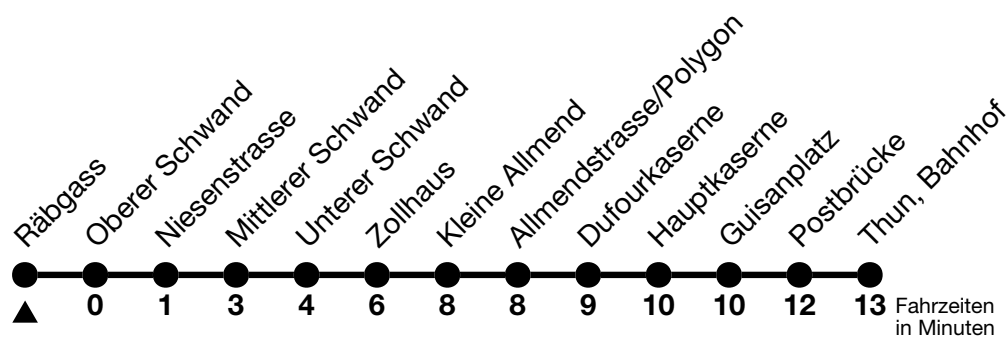

51

Räbgass → Thun, Bahnhof

Gültig ab 15.12.2024

Alle Angaben ohne Gewähr

Uhr	Montag - Freitag	Samstag	Sonn- und Feiertag
07	43	43	43
08	43	43	
09	43	43	
10	43	43	43
11	43	43	43
12	43	43	
13	43	43	43
14	43	43	
15	43	43	43
16	43	43	43
17	43	43	43
18	33	43	
19	43	43	43
20	44	44	44
21	56 _a	56 _a	56 _a
22	56 _a	56 _a	56 _a
23	48 _a	48 _a	48 _a

a = Fährt ohne Thierachern, Niesenstrasse bis Unterer Schwand

Von Thun, Kleine Allmend bis Thun, Bahnhof, Halt nur zum Aussteigen

Allgemeine Feiertage sind 25. + 26.12.2024, 01. + 02.01., 18. + 21.04., 29.05., 09.06., 01.08.2025