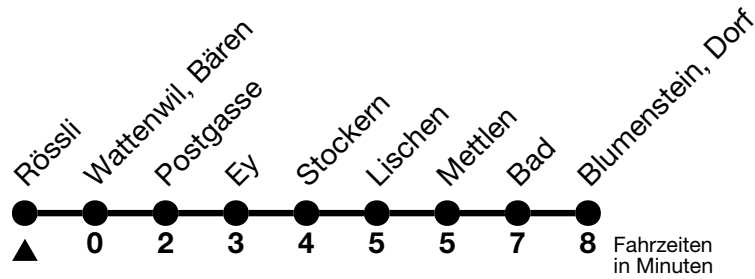

51

Rössli → Blumenstein, Dorf

Gültig ab 15.12.2024

Alle Angaben ohne Gewähr

Uhr	Montag - Freitag	Samstag	Sonn- und Feiertag
07	24 _a	27 _a	27 _a
08	24 _a	27 _a	27
09	27 _a	27 _a	
10	28	27 _a	
11	28	27 _a	27 _a
12	28	27 _a	27
13	28	27 _a	
14	28	27 _a	27
15	28	27 _a	
16	28	27 _a	27 _a
17	28	27 _a	27 _a
18	13 _a 28	27 _a	27
19	27 _a	27 _a	
20	30	30	30

a = Fährt bis Wattenwil, Postgasse

Allgemeine Feiertage sind 25. + 26.12.2024, 01. + 02.01., 18. + 21.04., 29.05., 09.06., 01.08.2025

VELOS: Der Veloselbstverlad ist beschränkt möglich

Ihr Fahrplan
in Echtzeit