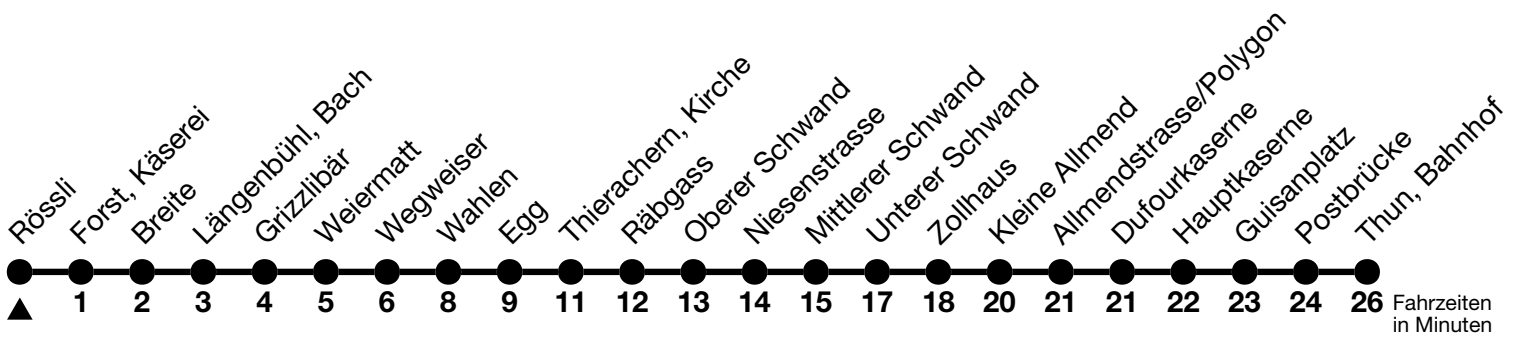

51

Rössli → Thun, Bahnhof

Fahrzeiten in Minuten

Gültig ab 15.12.2024

Alle Angaben ohne Gewähr

Uhr	Montag - Freitag	Samstag	Sonn- und Feiertag
05	59 _a	59 _a	59 _a
06	30 _b	29 _a	29 _a
07	00 _b 30	31	31
08	30	31	
09	30	31	
10	30	31	31
11	30	31	31
12	30	31	
13	30	31	31
14	30	31	
15	30	31	31
16	30	31	31
17	30	31	31
18	20	31	
19	30	31	31
20	33	33	33
21	45 _c	45 _c	45 _c
22	45 _c	45 _c	45 _c
23	37 _c	37 _c	37 _c

a = Fährt bis Thierachern, Wahlen

b = Von Thierachern, Wahlen bis Oberer Schwand, Halt nur zum Aussteigen

c = Fährt ohne Thierachern, Niesenstrasse bis Unterer Schwand

Von Thun, Kleine Allmend bis Thun, Bahnhof, Halt nur zum Aussteigen

Allgemeine Feiertage sind 25. + 26.12.2024, 01. + 02.01., 18. + 21.04., 29.05., 09.06., 01.08.2025

VELOS: Der Veloselbstverlad ist beschränkt möglich

Ihr Fahrplan in Echtzeit

STI Bus AG
Grabenstrasse 36
3600 Thun