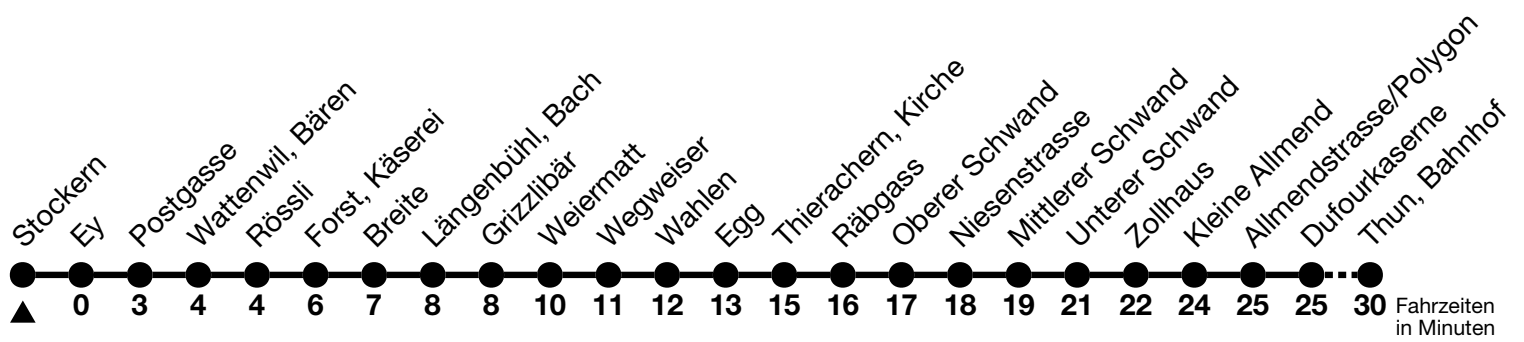

51

Stockern → Thun, Bahnhof

Gültig ab 15.12.2024

Alle Angaben ohne Gewähr

Uhr	Montag - Freitag	Samstag	Sonn- und Feiertag
05			54 _a
06	24 _b 54 _b	24 _a	24 _a
07			
08			
09			
10			26
11			
12			
13			26
14			
15			26
16			
17			
18			
19			26
20	30	30	30
21	42 _c	42 _c	42 _c
22	42 _c	42 _c	42 _c
23	34 _c	34 _c	34 _c

a = Fährt bis Thierachern, Wahlen

b = Von Thierachern, Wahlen bis Oberer Schwand, Halt nur zum Aussteigen

c = Fährt ohne Thierachern, Niesenstrasse bis Unterer Schwand

Von Thun, Kleine Allmend bis Thun, Bahnhof, Halt nur zum Aussteigen

Allgemeine Feiertage sind 25. + 26.12.2024, 01. + 02.01., 18. + 21.04., 29.05., 09.06., 01.08.2025

VELOS: Der Veloselbstverlad ist beschränkt möglich

Ihr Fahrplan
in Echtzeit

STI Bus AG
Grabenstrasse 36
3600 Thun