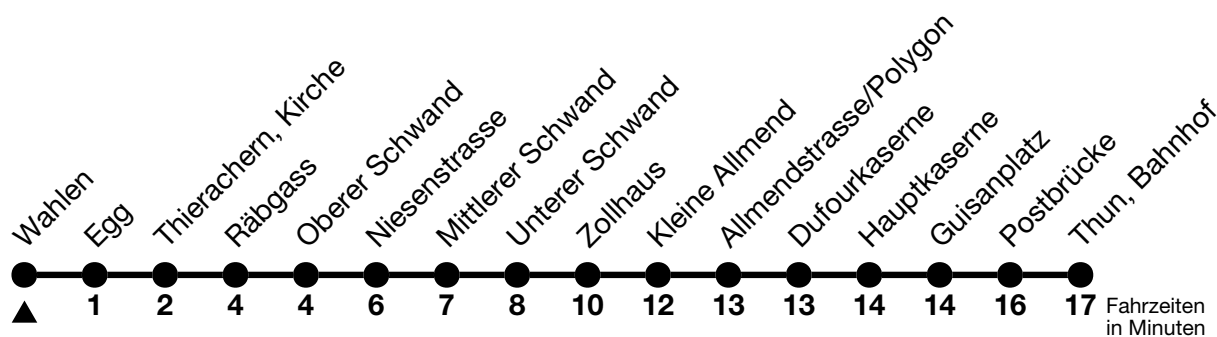

51

Wahlen → Thun, Bahnhof

Gültig ab 15.12.2024

Alle Angaben ohne Gewähr

Uhr	Montag - Freitag	Samstag	Sonn- und Feiertag
07	39	39	39
08	39	39	
09	39	39	
10	39	39	39
11	39	39	39
12	39	39	
13	39	39	39
14	39	39	
15	39	39	39
16	39	39	39
17	39	39	39
18	29	39	
19	39	39	39
20	41	41	41
21	53 _a	53 _a	53 _a
22	53 _a	53 _a	53 _a
23	45 _a	45 _a	45 _a

a = Fährt ohne Thierachern, Niesenstrasse bis Unterer Schwand

Von Thun, Kleine Allmend bis Thun, Bahnhof, Halt nur zum Aussteigen

Allgemeine Feiertage sind 25. + 26.12.2024, 01. + 02.01., 18. + 21.04., 29.05., 09.06., 01.08.2025

VELOS: Der Veloselbstverlad ist beschränkt möglich

Moonliner siehe separaten Fahrplan

Ihr Fahrplan
in Echtzeit

STI Bus AG
Grabenstrasse 36
3600 Thun

Tel. 033 225 13 13
info@stibus.ch
stibus.ch