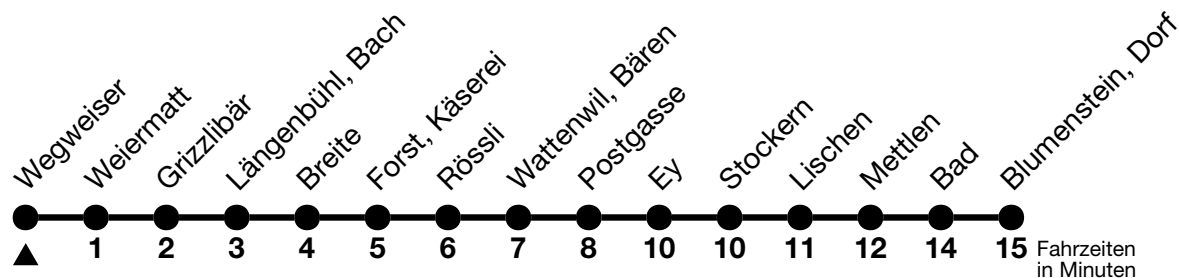

51

Wegweiser → Blumenstein, Dorf

Gültig ab 15.12.2024

Alle Angaben ohne Gewähr

Uhr	Montag - Freitag	Samstag	Sonn- und Feiertag
07	17 _a	20 _a	20 _a
08	17 _a	20 _a	20
09	20 _a	20 _a	
10	21	20 _a	
11	21	20 _a	20 _a
12	21	20 _a	20
13	21	20 _a	
14	21	20 _a	20
15	21	20 _a	
16	21	20 _a	20 _a
17	21	20 _a	20 _a
18	06 _a 21	20 _a	20
19	20 _a	20 _a	
20	24	24	24

a = Fährt bis Wattenwil, Postgasse

Allgemeine Feiertage sind 25. + 26.12.2024, 01. + 02.01., 18. + 21.04., 29.05., 09.06., 01.08.2025

VELOS: Der Veloselbstverlad ist beschränkt möglich

Ihr Fahrplan
in Echtzeit