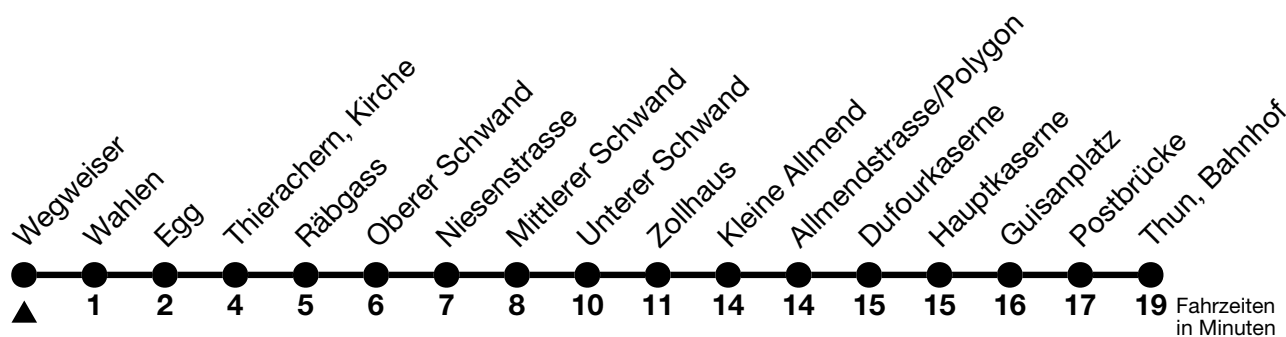

51

Wegweiser → Thun, Bahnhof

Gültig ab 15.12.2024

Alle Angaben ohne Gewähr

Uhr	Montag - Freitag	Samstag	Sonn- und Feiertag
06	05 _a 37 _b	05 _a 35 _a	05 _a 35 _a
07	07 _b 37	37	37
08	37	37	
09	37	37	
10	37	37	37
11	37	37	37
12	37	37	
13	37	37	37
14	37	37	
15	37	37	37
16	37	37	37
17	37	37	37
18	27	37	
19	37	37	37
20	39	39	39
21	51 _c	51 _c	51 _c
22	51 _c	51 _c	51 _c
23	43 _c	43 _c	43 _c

a = Fährt bis Thierachern, Wahlen

b = Von Thierachern, Wahlen bis Oberer Schwand, Halt nur zum Aussteigen

c = Fährt ohne Thierachern, Niesenstrasse bis Unterer Schwand

Von Thun, Kleine Allmend bis Thun, Bahnhof, Halt nur zum Aussteigen

Allgemeine Feiertage sind 25. + 26.12.2024, 01. + 02.01., 18. + 21.04., 29.05., 09.06., 01.08.2025

VELOS: Der Veloselbstverlad ist beschränkt möglich

Ihr Fahrplan
in Echtzeit

STI Bus AG
Grabenstrasse 36
3600 Thun