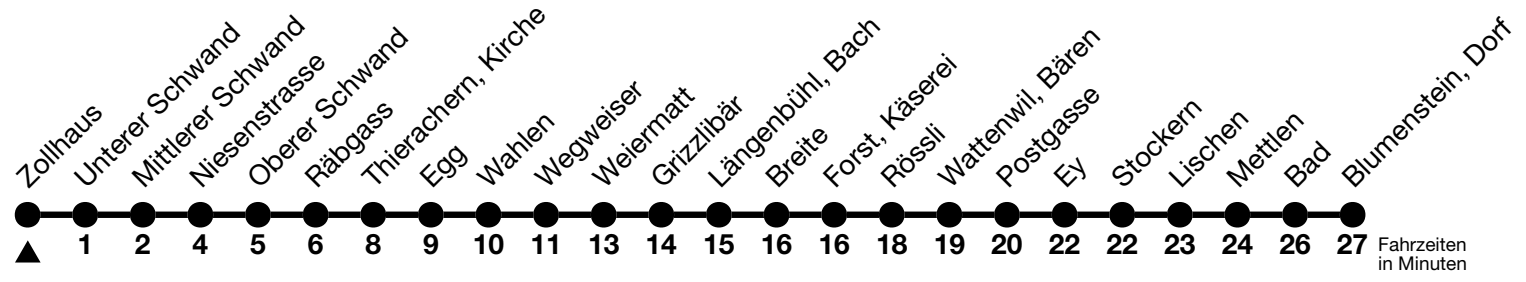

51

Zollhaus → Blumenstein, Dorf

Gültig ab 15.12.2024

Alle Angaben ohne Gewähr

Uhr	Montag - Freitag	Samstag	Sonn- und Feiertag
07	09 ^b _a	08 _a	08 _a
08	09 ^b _a	08 _a	08
09	08 _a	08 _a	
10	09	08 _a	
11	09	08 _a	08 _a
12	09	08 _a	08
13	09	08 _a	
14	09	08 _a	08
15	09	08 _a	
16	09	08 _a	08 _a
17	09 54 _a	08 _a	08 _a
18	09	08 _a	08
19	08 _a	08 _a	
20	14	14	14
21	13 _c	13 _c	13 _c
22	13 _c	13 _c	13 _c
23	13 _c	13 _c	13 _c
00	08 _d	08 _d	08 _d

a = Fährt bis Wattenwil, Postgasse

b = Fährt ohne Thierachern, Unterer Schwand bis Niesenstrasse

c = Linie 50 fährt in Blumenstein, Dorf als Linie 51 weiter via Wattenwil-Forst bis Thun, Bahnhof

d = Linie 50 fährt in Blumenstein, Dorf als Linie 51 weiter via Wattenwil-Forst bis Thierachern, Wegweiser, Halt nur zum Aussteigen

Allgemeine Feiertage sind 25. + 26.12.2024, 01. + 02.01., 18. + 21.04., 29.05., 09.06., 01.08.2025

VELOS: Der Veloselbstverlad ist beschränkt möglich

Ihr Fahrplan in Echtzeit

STI Bus AG
Grabenstrasse 36
3600 Thun