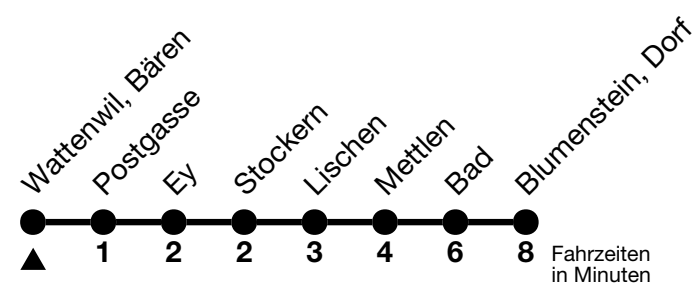

53

Wattenwil, Bären → Blumenstein, Dorf

Gültig ab 15.12.2024

Alle Angaben ohne Gewähr

Uhr	Montag - Freitag	Samstag	Sonn- und Feiertag
05	55 _a	55 _a	
06	16 50	16 46	46
07	16 50	46	46
08	46	46	46
09	46	46	46
10	46	46	46
11	46	46	46
12	26 46	46	46
13	26 46	46	46
14	46	46	46
15	46	46	46
16	26 46	46	46
17	26 46	46	46
18	26 46	46	46
19	26 46	46	46

a = Fährt bis Wattenwil, Postgasse

Allgemeine Feiertage sind 25. + 26.12.2024, 01. + 02.01., 18. + 21.04., 29.05., 09.06., 01.08.2025

VELOS: Der Veloselbstverlad ist beschränkt möglich

Ihr Fahrplan
in Echtzeit