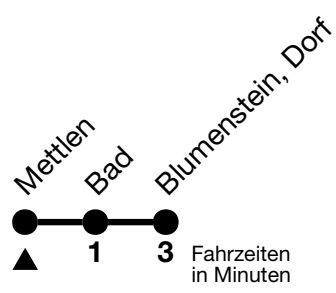

## Mettlen → Blumenstein, Dorf

Gültig ab 15.12.2024

Alle Angaben ohne Gewähr

Uhr	Montag - Freitag	Samstag	Sonn- und Feiertag
06	20 54	20 50	50
07	20 54	50	50
08	50	50	50
09	50	50	50
10	50	50	50
11	50	50	50
12	32 50	50	50
13	32 50	50	50
14	50	50	50
15	50	50	50
16	32 50	50	50
17	31 50	50	50
18	30 50	50	50
19	32 50	50	50