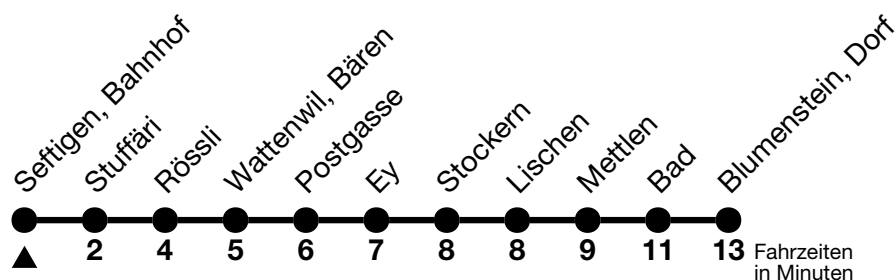

53

Seftigen, Bahnhof → Blumenstein, Dorf

Gültig ab 15.12.2024

Alle Angaben ohne Gewähr

Uhr	Montag - Freitag	Samstag	Sonn- und Feiertag
05	50 _a	50 _a	
06	11 45	11 41	41
07	11 45	41	41
08	41	41	41
09	41	41	41
10	41	41	41
11	41	41	41
12	21 41	41	41
13	21 41	41	41
14	41	41	41
15	41	41	41
16	21 41	41	41
17	21 41	41	41
18	21 41	41	41
19	21 41	41	41

a = Fahrt bis Wattenwil, Postgasse

Allgemeine Feiertage sind 25. + 26.12.2024, 01. + 02.01., 18. + 21.04., 29.05., 09.06., 01.08.2025

VELOS: Der Veloselbstverlad ist beschränkt möglich

Moonliner siehe separaten Fahrplan