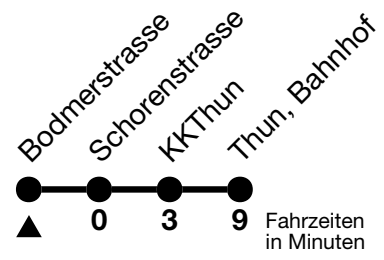

## Bodmerstrasse → Thun, Bahnhof

Gültig ab 15.12.2024

Alle Angaben ohne Gewähr

Uhr	Montag - Freitag	Samstag	Sonn- und Feiertag
05	44		
06	17 47	17	17
07	17 47	17	17
08	17	17	17
09	17	17	17
10	17	17	17
11	17	17	17
12	17	17	17
13	17	17	17
14	17	17	17
15	17	17	17
16	17 47	17	17
17	17 47	17	17
18	17 47	17	17
19	17	17	17
20	17 47	47	