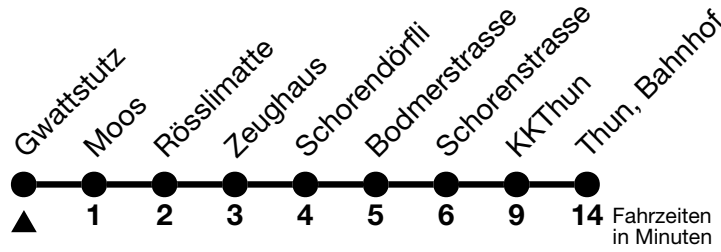

55

Gwattstutz → Thun, Bahnhof

Gültig ab 15.12.2024

Alle Angaben ohne Gewähr

Uhr	Montag - Freitag	Samstag	Sonn- und Feiertag
05	39		
06	12 42	12	12
07	12 42	12	12
08	12	12	12
09	12	12	12
10	12	12	12
11	12	12	12
12	12	12	12
13	12	12	12
14	12	12	12
15	12	12	12
16	12 42	12	12
17	12 42	12	12
18	12 42	12	12
19	12	12	12
20	12 42	42	
21	40 _a	40 _a	40 _a
22	40 _a	40 _a	40 _a
23	40 _a	40 _a	40 _a

a = Rundkurs Linie 3/55 via Schorendörfli-Amsoldingen-Niederstocken-Reutigen-Zwieselberg-Thun

Allgemeine Feiertage sind 25. + 26.12.2024, 01. + 02.01., 18. + 21.04., 29.05., 09.06., 01.08.2025

VELOS: Der Veloselbstverlad ist beschränkt möglich