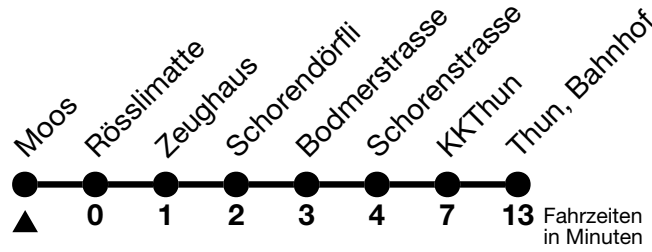

55

Moos → Thun, Bahnhof

Gültig ab 15.12.2024

Alle Angaben ohne Gewähr

Uhr	Montag - Freitag	Samstag	Sonn- und Feiertag
05	41		
06	14 44	14	14
07	14 44	14	14
08	14	14	14
09	14	14	14
10	14	14	14
11	14	14	14
12	14	14	14
13	14	14	14
14	14	14	14
15	14	14	14
16	14 44	14	14
17	14 44	14	14
18	14 44	14	14
19	14	14	14
20	14 44	44	

Allgemeine Feiertage sind 25. + 26.12.2024, 01. + 02.01., 18. + 21.04., 29.05., 09.06., 01.08.2025
VELOS: Der Veloselbstverlad ist beschränkt möglich

Ihr Fahrplan
in Echtzeit

STI Bus AG
Grabenstrasse 36
3600 Thun