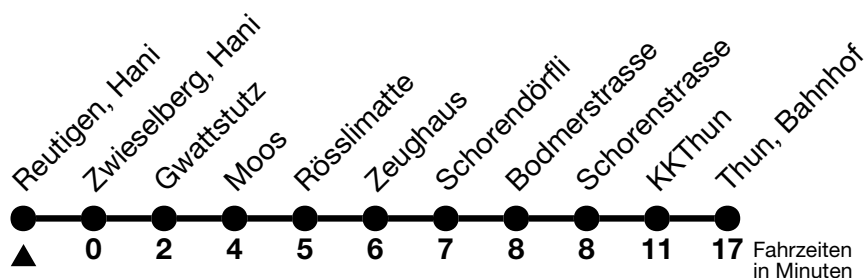

55

Reutigen, Hani → Thun, Bahnhof

Gültig ab 15.12.2024

Alle Angaben ohne Gewähr

Uhr	Montag - Freitag	Samstag	Sonn- und Feiertag
05	36		
06	09 39	09	09
07	09 39	09	09
08	09	09	09
09	09	09	09
10	09	09	09
11	09	09	09
12	09	09	09
13	09	09	09
14	09	09	09
15	09	09	09
16	09 39	09	09
17	09 39	09	09
18	09 39	09	09
19	09	09	09
20	09 39	39	
21	38 _a	38 _a	38 _a
22	38 _a	38 _a	38 _a
23	38 _a	38 _a	38 _a

a = Rundkurs Linie 3/55 via Schorendörfli-Amsoldingen-Niederstocken-Reutigen-Zwieselberg-Thun

Allgemeine Feiertage sind 25. + 26.12.2024, 01. + 02.01., 18. + 21.04., 29.05., 09.06., 01.08.2025

VELOS: Der Veloselbstverlad ist beschränkt möglich