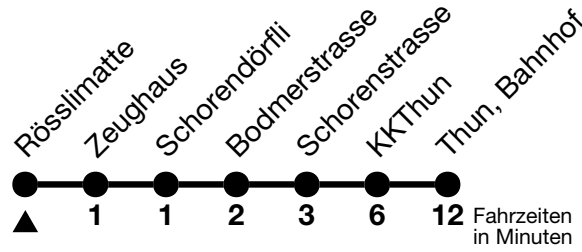

55

Rösslimatte → Thun, Bahnhof

Gültig ab 15.12.2024

Alle Angaben ohne Gewähr

Uhr	Montag - Freitag	Samstag	Sonn- und Feiertag
05	41		
06	14 44	14	14
07	14 44	14	14
08	14	14	14
09	14	14	14
10	14	14	14
11	14	14	14
12	14	14	14
13	14	14	14
14	14	14	14
15	14	14	14
16	14 44	14	14
17	14 44	14	14
18	14 44	14	14
19	14	14	14
20	14 44	44	

Allgemeine Feiertage sind 25. + 26.12.2024, 01. + 02.01., 18. + 21.04., 29.05., 09.06., 01.08.2025
VELOS: Der Veloselbstverlad ist beschränkt möglich

Ihr Fahrplan
in Echtzeit

STI Bus AG
Grabenstrasse 36
3600 Thun