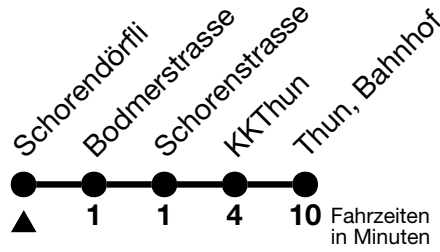

55

Schorendörfli → Thun, Bahnhof

Gültig ab 15.12.2024

Alle Angaben ohne Gewähr

Uhr	Montag - Freitag	Samstag	Sonn- und Feiertag
05	43		
06	16 46	16	16
07	16 46	16	16
08	16	16	16
09	16	16	16
10	16	16	16
11	16	16	16
12	16	16	16
13	16	16	16
14	16	16	16
15	16	16	16
16	16 46	16	16
17	16 46	16	16
18	16 46	16	16
19	16	16	16
20	16 46	46	

Allgemeine Feiertage sind 25. + 26.12.2024, 01. + 02.01., 18. + 21.04., 29.05., 09.06., 01.08.2025
VELOS: Der Veloselbstverlad ist beschränkt möglich

Ihr Fahrplan
in Echtzeit

STI Bus AG
Grabenstrasse 36
3600 Thun