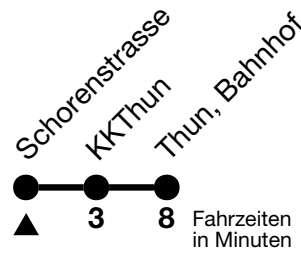

55

Schorenstrasse → Thun, Bahnhof

Gültig ab 15.12.2024

Alle Angaben ohne Gewähr

Uhr	Montag - Freitag	Samstag	Sonn- und Feiertag
05	45		
06	18 48	18	18
07	18 48	18	18
08	18	18	18
09	18	18	18
10	18	18	18
11	18	18	18
12	18	18	18
13	18	18	18
14	18	18	18
15	18	18	18
16	18 48	18	18
17	18 48	18	18
18	18 48	18	18
19	18	18	18
20	18 48	48	