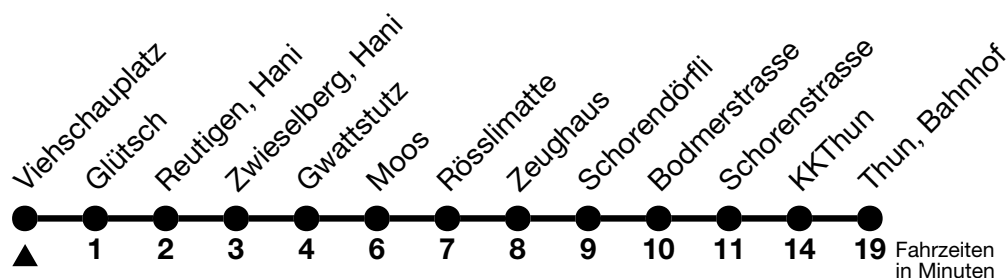

## Viehschauplatz → Thun, Bahnhof

Gültig ab 15.12.2024

Alle Angaben ohne Gewähr

Uhr	Montag - Freitag	Samstag	Sonn- und Feiertag
05	34		
06	07 37	07	07
07	07 37	07	07
08	07	07	07
09	07	07	07
10	07	07	07
11	07	07	07
12	07	07	07
13	07	07	07
14	07	07	07
15	07	07	07
16	07 37	07	07
17	07 37	07	07
18	07 37	07	07
19	07	07	07
20	07 37	37	
21	36 <sub>a</sub>	36 <sub>a</sub>	36 <sub>a</sub>
22	36 <sub>a</sub>	36 <sub>a</sub>	36 <sub>a</sub>
23	36 <sub>a</sub>	36 <sub>a</sub>	36 <sub>a</sub>

a = Rundkurs Linie 3/55 via Schorendörfli-Amsoldingen-Niederstocken-Reutigen-Zwieselberg-Thun

Allgemeine Feiertage sind 25. + 26.12.2024, 01. + 02.01., 18. + 21.04., 29.05., 09.06., 01.08.2025

VELOS: Der Veloselbstverlad ist beschränkt möglich