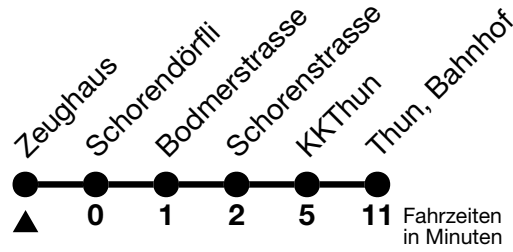

55

Zeughaus → Thun, Bahnhof

Gültig ab 15.12.2024

Alle Angaben ohne Gewähr

Uhr	Montag - Freitag	Samstag	Sonn- und Feiertag
05	42		
06	15 45	15	15
07	15 45	15	15
08	15	15	15
09	15	15	15
10	15	15	15
11	15	15	15
12	15	15	15
13	15	15	15
14	15	15	15
15	15	15	15
16	15 45	15	15
17	15 45	15	15
18	15 45	15	15
19	15	15	15
20	15 45	45	

Allgemeine Feiertage sind 25. + 26.12.2024, 01. + 02.01., 18. + 21.04., 29.05., 09.06., 01.08.2025
VELOS: Der Veloselbstverlad ist beschränkt möglich

Ihr Fahrplan
in Echtzeit

STI Bus AG
Grabenstrasse 36
3600 Thun