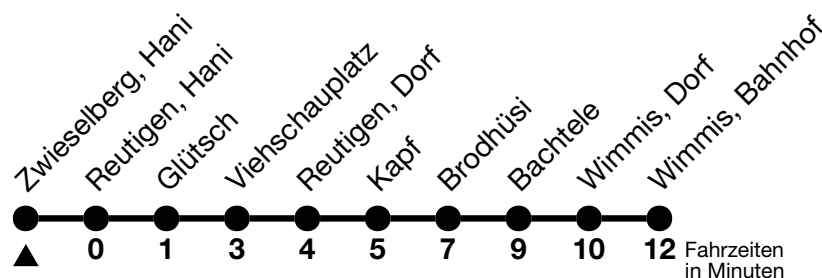

## Zwieselberg, Hani → Wimmis, Bahnhof

Gültig ab 15.12.2024

Alle Angaben ohne Gewähr

Uhr	Montag - Freitag	Samstag	Sonn- und Feiertag
06	15 45	45	45
07	15 45	45	45
08	45	45	45
09	45	45	45
10	45	45	45
11	45	45	45
12	45	45	45
13	45	45	45
14	45	45	45
15	45	45	45
16	15 45	45	45
17	15 45	45	45
18	15 45	45	45
19	15 45	45	45
20	15	15	

Allgemeine Feiertage sind 25. + 26.12.2024, 01. + 02.01., 18. + 21.04., 29.05., 09.06., 01.08.2025

VELOS: Der Veloselbstverlad ist beschränkt möglich

Moonliner siehe separaten Fahrplan

Ihr Fahrplan  
in Echtzeit