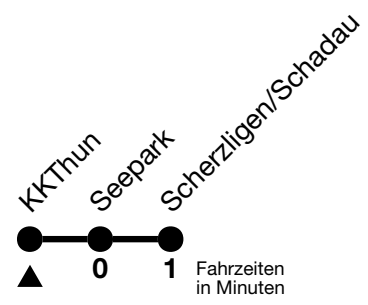

1

KKThun → Scherzligen/Schadau

Gültig für den Shuttlebus während der Sperrung der Seestrasse ab 03.02.2025 Alle Angaben ohne Gewähr

Uhr	Montag - Freitag	Samstag	Sonn- und Feiertag
06	09 39		
07	09 39		
08	09 39		
09	09 39	09 39	09 39
10	09 39	09 39	09 39
11	09 39	09 39	09 39
12	09 39		
13	09 39		
14	09 39	09 39	09 39
15	09 39	09 39	09 39
16	09 39	09 39	09 39
17	09 39	09 39	09 39
18	09 39	09 39	09 39
19	09 39	09 39	09 39
20	09 39	09 39	09 39
21	09 39	09 39	09 39
22	09 39	09 39	09 39
23	09 39		
00	07		