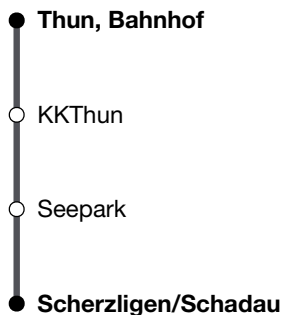

Fahrplan

Gültig für den Shuttlebus während der Sperrung der Seestrasse ab 03.02.2025

1

Thun Bahnhof - Scherzligen/Schadau

MONTAG - FREITAG

Thun, Bahnhof	06.04	06.34	07.04	07.34	08.04	08.34	09.04	09.34
Thun, KKThun	06.09	06.39	07.09	07.39	08.09	08.39	09.09	09.39
Thun, Seepark	06.09	06.39	07.09	07.39	08.09	08.39	09.09	09.39
Thun, Scherzligen/Schadau	06.11	06.41	07.11	07.41	08.11	08.41	09.11	09.41

MONTAG - FREITAG

Thun, Bahnhof	10.04	10.34	11.04	11.34	12.04	12.34	13.04	13.34
Thun, KKThun	10.09	10.39	11.09	11.39	12.09	12.39	13.09	13.39
Thun, Seepark	10.09	10.39	11.09	11.39	12.09	12.39	13.09	13.39
Thun, Scherzligen/Schadau	10.11	10.41	11.11	11.41	12.11	12.41	13.11	13.41